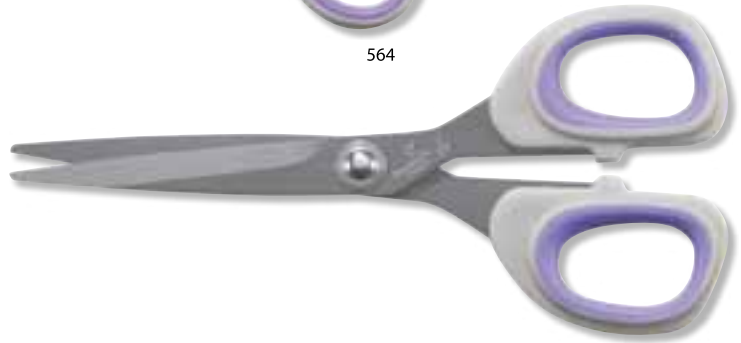

TITANIUM

The Titanium line is our value-priced line, and it is ideal for all of your crafting needs! These scissors feature blades coated with titanium, offering increased durability, hardness and resistance to corrosion. They also have a comfort grip, ensuring that the ultimate cutting experience is achieved. With Titanium scissors & shears, you will achieve superior performance at an affordable price and a higher standard of quality.

TITANIUM

La línea Titanium es nuestra línea de precio asequible, ideal para satisfacer todas sus necesidades al hacer manualidades. Estas tijeras tienen hojas recubiertas con titanio, que garantiza mayor durabilidad, dureza y resistencia a la corrosión. También tienen un mango muy cómodo, que proporciona un corte fácil y sin esfuerzo. Con las tijeras Titanium, logrará un rendimiento superior y un mayor nivel de calidad a un precio asequible.

570T

Item / Ref	"	cm	Description / Descripción	Packing / Embalaje
501	5 1/4"	13.3 cm	Thread Clip Scissors / Tijera de Telar	Blister
564	5 1/2"	14 cm	Hobby Craft Scissors / Tijera para Hobby	Blister
570T	7 1/2"	19 cm	Multi-Use Scissors / Tijera Multiuso / Empuñadura Inclinada	Blister
560	8 1/2"	21.6 cm	Multi-Use Scissors / Tijera Multiuso / Empuñadura Inclinada	Blister
590	9 1/2"	24.1 cm	Multi-Layer Shears / Tijera de Modista para Corte de Capas Múltiples	Blister