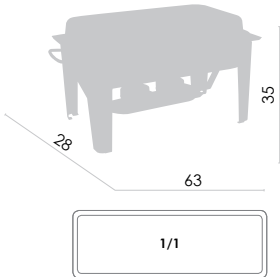

Dimensão (LxAxP)
63 x 35 x 28 cm
Capacidade: 2 x 4,5l
Material: aço inox

Embalagem: color box

EAN13: 7891060950724
Quantidade Inner: não tem
Quantidade Master: 1

RE92
Rechaud retangular 9 litros
Cuba 1/1