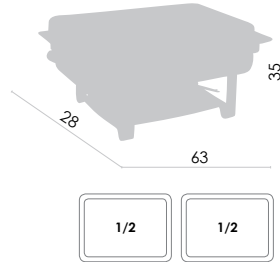

RE91
Rechaud retangular 2 x 4,5 litros
Cuba 1/2

Dimensão (LxAxP)
63 x 35 x 28 cm
Capacidade: 2 x 4,5l
Material: aço inox

Embalagem: color box

EAN13: 7891060950724
Quantidade Inner: não tem
Quantidade Master: 1