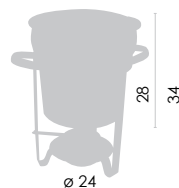

RE80
Rechaud redondo 4 litros

Dimensão (LxAxP)
ø30 x 40 cm
Capacidade: 4l
Material: aço inox

Embalagem: color box

EAN13: 7891060950762
Quantidade Inner: não tem
Quantidade Master: 2

RES05-7
Rechaud multiuso 4 litros

Dimensão (LxAxP)
ø24 x 34 cm
Capacidade: 7l
Material: aço inox

Embalagem: color box

EAN13: 7891060993080
Quantidade Inner: não tem
Quantidade Master: 1