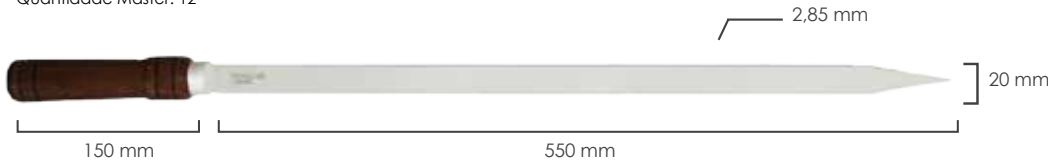

LÂMINA
LARGA

4820-55

Espeto para Churrasco Largo N.2

EAN13: 7891060022438

Quantidade Inner: 0

Quantidade Master: 12

4820-65

Espeto para Churrasco Largo N.3