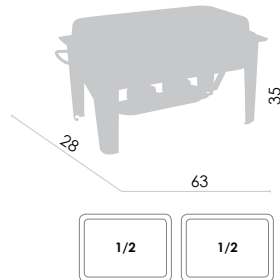

RE93
Rechaud retangular 2 x 4,5 litros
Cuba 1/2

Dimensão (LxAxP)
63 x 35 x 28 cm
Capacidade: 4l + 4l
Material: aço inox

Embalagem: color box

EAN13: 7891060010800
Quantidade Inner: não tem
Quantidade Master: 1