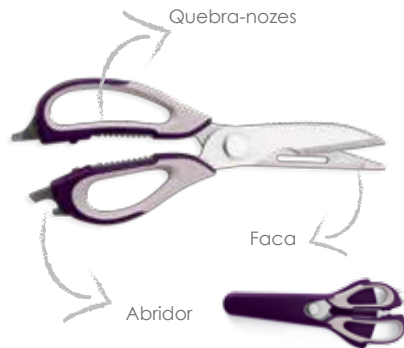

TE60
Tesoura cozinha desmontável com suporte magnético

Dimensão (LxAxP)
21 cm
Material: aço inox

Embalagem: caixa PVC

EAN13: 7891060990652
Quantidade Inner: 12
Quantidade Master: 48

Disponível nas cores