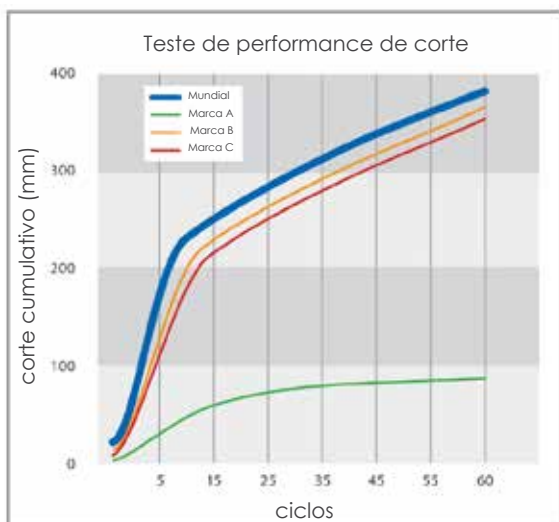

DESENHADA – E TESTADA INDIVIDUALMENTE – PARA ESTAR ENTRE AS MELHORES FACAS DO MUNDO

Como comparar as facas forjadas da Mundial com outras facas premium do mercado?

Além de nossos procedimentos com extensivos controles de qualidade, a Mundial submete regularmente seus produtos a testes internacionais independentes. Suas metodologias e análises padronizadas demonstram constantemente que as facas forjadas Mundial estão entre as melhores do mundo.

O VALOR DE UMA FACA INTEIRAMENTE FORJADA

As facas inteiramente forjadas da Mundial são fabricadas através de um processo que combina inovação tecnológica com tradição e conhecimento do passado. No processo de fabricação, o aço é aquecido a uma temperatura extremamente elevada e conformado por forjamento, obtendo-se a lâmina na forma básica. Em seguida esta lâmina é temperada para alcançar a dureza correta e, passando por um processo de usinagem e polimento, obtém-se a forma e acabamento final. No próximo passo ela é afiada em equipamento de alta tecnologia e testada peça por peça. O resultado é uma lâmina inteira de corte e durabilidade

PRINCIPAIS ETAPAS DO PROCESSO DE FABRICAÇÃO

- Controle da qualidade da matéria-prima;
- Forjamento a quente com peça única;
- Tratamento térmico especial sub-zero;
- Vazamento e polimento especial para lâmina e cabo;
- Afição em máquina – ângulo e acabamento;
- Inspeção da qualidade individual.

DIFERENCIAIS

- Definição geométrica do produto – medidas e peso;
- Durabilidade do corte – retenção do fio;
- Afição em máquina – repetibilidade do processo;
- Materiais utilizados no processo de fabricação;
- Acabamento final do produto.
- Know how de quase 100 anos fabricando facas profissionais.

Lâmina temperada, preparado para fornecer a melhor combinação entre durabilidade do fio e facilidade de afiação.

Aço inoxidável
DIN 1.4116

Afição em ângulo 30°

Afiada em equipamento de alta precisão e individualmente testadas.

Projeto da lâmina
O desenho da lâmina possui a forma perfeita para picar, cortar e fatiar.

Balanco
Uma das principais características é o equilíbrio entre o cabo e a lâmina.

Monobloco

Forjamento a quente com peça inteira de alta resistência.

Cabo em resina termoplástica

Projetado para ser usado com controle e firmeza total.

Ergonomicamente projetados para conforto máximo e longa duração.

Rebites com liga especial de alumínio

Garantem melhor fixação do cabo.