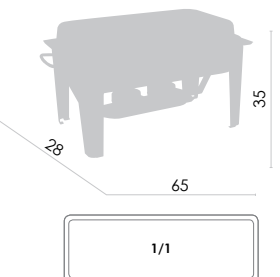

RE94
Rechaud retangular 9 litros
Cuba 1/1

Dimensão (LxAxP)
65 x 35 x 43 cm
Capacidade: 9l
Material: aço inox

Embalagem: color box

EAN13: 7891060010794
Quantidade Inner: não tem
Quantidade Master: 1