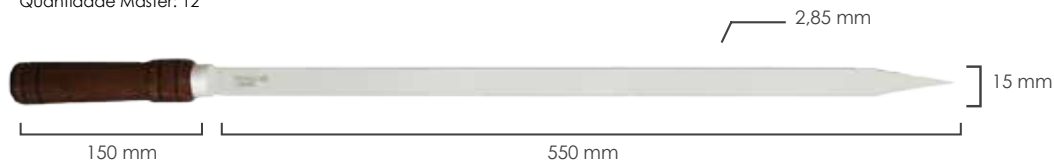

4815-55

Espeto para Churrasco/Galeto Médio N.2

EAN13: 7891060022414

Quantidade Inner: 0

Quantidade Master: 12