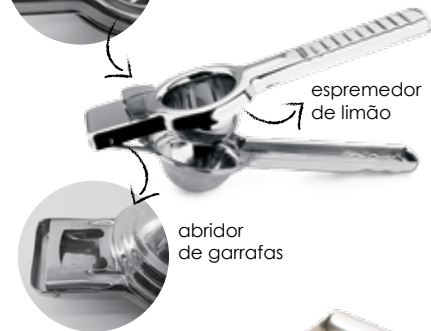

UC36
Espregador de limão multiuso

Dimensão (LxAxP)
21 cm
Material: aço inox

Embalagem: color box

EAN13: 7891060988284
Quantidade Inner: 12
Quantidade Master: 72