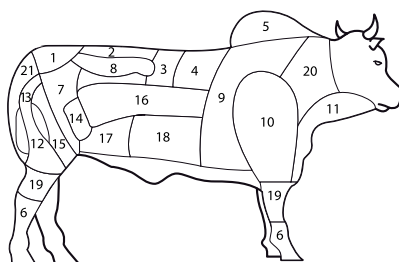

5520-12PASS
Faca passador

Dimensão (LxAxP)
12" - 30,4 cm
Material: aço inox

Embalagem: blister

EAN13: 789106001763-2
Quantidade Inner: 12
Quantidade Master: 72

CERTIFIED BY