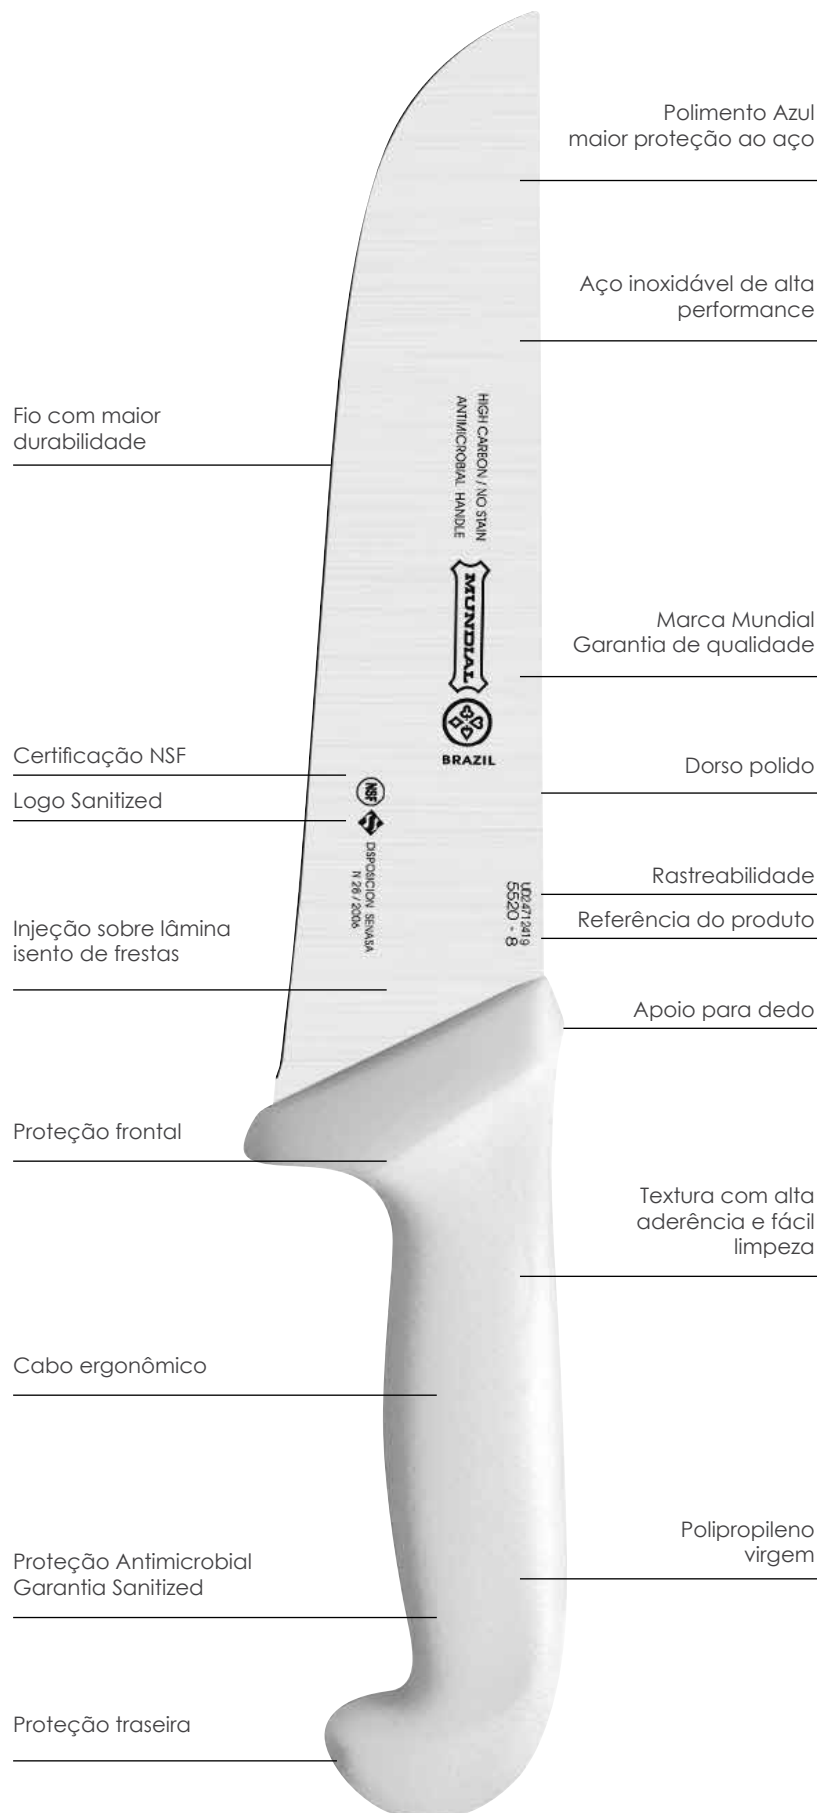

Apresentamos a tradicional linha de facas da Mundial, conhecida por todos os usuários profissionais. O design do cabo alia os conceitos de ergonomia e segurança permitindo um trabalho seguro e contínuo.

Disponível nas cores: branco, amarelo, azul e verde.