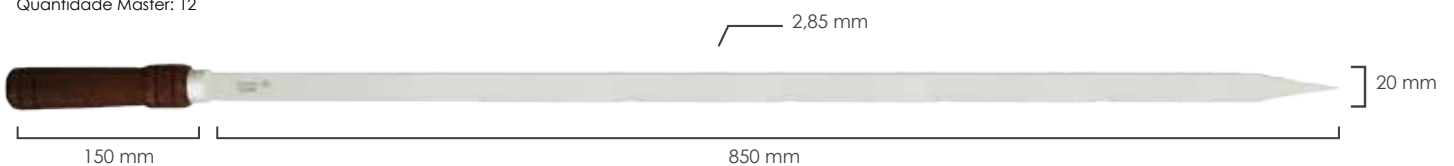

4820-85

Espeto para Churrasco Largo N.5

EAN13: 7891060020366

Quantidade Inner: 0

Quantidade Master: 12