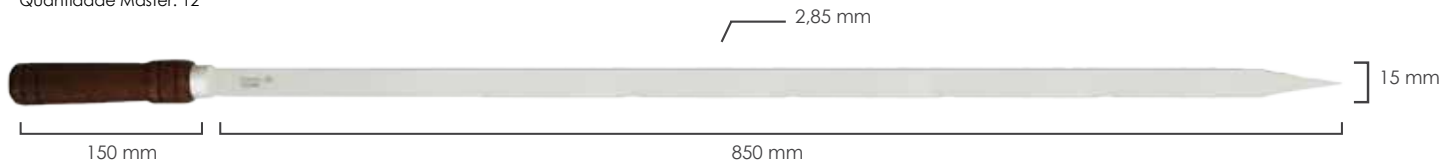

4815-85

Espeto para Churrasco/Galeto Médio N.5

EAN13: 7891060020335

Quantidade Inner: 0

Quantidade Master: 12