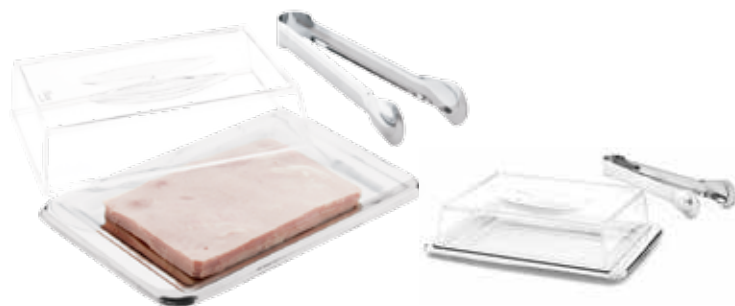

Embalagem: a granel

EAN13: 7891060992564
Quantidade Inner: não tem
Quantidade Master: 1

PF10
Conjunto porta frios
individual com pegador

Dimensão (LxAxP)
13 x 20 cm
Material: aço inox e
acrílico

Embalagem: color box