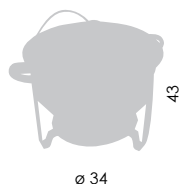

RE85
Rechaud oval 5,5 litros

Dimensão (LxAxP)
58 x 30 x 31 cm
Capacidade: 5,5l
Material: aço inox

Embalagem: color box

EAN13: 7891060950700
Quantidade Inner: não tem
Quantidade Master: 1

RE81
Rechaud redondo 7 litros

Dimensão (LxAxP)
ø34 x 43 cm
Capacidade: 7l
Material: aço inox

Embalagem: color box

EAN13: 7891060950779
Quantidade Inner: não tem
Quantidade Master: 1

RE80
Rechaud redondo 4 litros

Dimensão (LxAxP)
ø30 x 40 cm
Capacidade: 4l
Material: aço inox

Embalagem: color box

EAN13: 7891060950762
Quantidade Inner: não tem
Quantidade Master: 2

RES05-7
Rechaud multiuso 4 litros

Dimensão (LxAxP)
ø24 x 34 cm
Capacidade: 7l
Material: aço inox

Embalagem: color box

EAN13: 7891060993080
Quantidade Inner: não tem
Quantidade Master: 1

PPI-200
Pasta para polir metais

200G
Material: Agentes formadores de filme, ácido esteárico, cera de carnaúba, matérias-graxas, transoativo aniônico, Neutralizante, emulsificante, veículo, óxido de alumínio, corante e conservante.

Embalagem: frasco plástico

EAN13: 7891060009446
Quantidade Inner: não tem
Quantidade Master: 12

RE-001
Fogareiro para rechaud com regulador de chama

Dimensão (LxAxP)
ø8,5 x 5,9 cm
Material: aço inox

Embalagem: caixa branca

EAN13: 7891060012736
Quantidade Inner: 1
Quantidade Master: 50