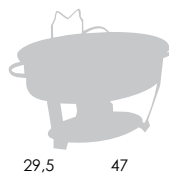

BANHO
MARIA

Apoio para
tampa

RE35-000 Rechaud 5,5L

Dimensão (LxAxP)
47 x 30 x 29,5 cm
Capacidade: 5,5L
Material: inox premium e vidro

Embalagem: color box

EAN13: 7891060906738
Quantidade Inner: não tem
Quantidade Master: 1

REFRATÁRIO
DE VIDRO

Apoio
para
tampa

RE50-000 Rechaud duplo - 2x1,5L

Dimensão (LxAxP)
48 x 15 x 31 cm
Capacidade: 2 x 1,5L
Material: inox premium e vidro

Embalagem: color box

EAN13: 7891060906766
Quantidade Inner: não tem
Quantidade Master: 4

REFRATÁRIO
DE VIDRO

Apoio
para
tampa

RE60-000 Rechaud 2,5L

Dimensão (LxAxP)
Ø 27 cm x 35,5 cm
Capacidade: 2,5L
Material: inox premium e vidro

Embalagem: color box

EAN13: 7891060906783
Quantidade Inner: não tem
Quantidade Master: 6

REFRATÁRIO
DE VIDRO

Apoio
para
tampa

RE55-000 Rechaud 3L

Dimensão (LxAxP)
45,5 x 17 x 25 cm
Capacidade: 3L
Material: inox premium e vidro

Embalagem: color box

EAN13: 7891060906776
Quantidade Inner: não tem
Quantidade Master: 6