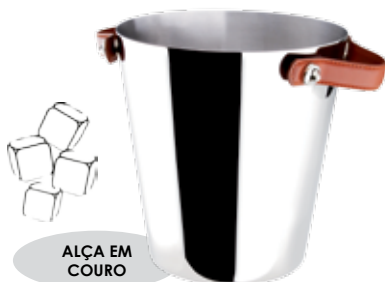

Embalagem: color box

EAN13: 7891060959895
Quantidade Inner: não tem
Quantidade Master: 12

SB06 Suporte para balde garrafa

Dimensão
ø 25 x 55 cm
Material: inox premium

Embalagem: caixa branca

EAN13: 7891060020748
Quantidade Inner: não tem
Quantidade Master: 3

ALÇA EM COURO

UBC99 Balde gelo com alça couro

Dimensão
ø 15 x 14 cm
Capacidade: 1,5L
Material: inox premium e couro

Embalagem: color box

EAN13: 7891060959901
Quantidade Inner: não tem
Quantidade Master: 12