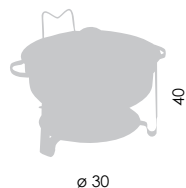

RE81
Rechaud redondo 7 litros

Dimensão (LxAxP)
ø34 x 43 cm
Capacidade: 7l
Material: aço inox

Embalagem: color box

EAN13: 7891060950779
Quantidade Inner: não tem
Quantidade Master: 1