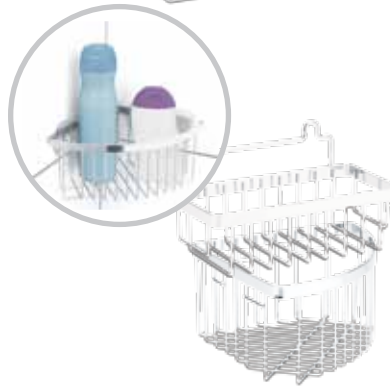

ARA60
Suporte aramado
cantoneira

Dimensão (LxAxP)
25 x 18,2 x 11 cm
Material: aço cromado

Embalagem: caixa
branca

EAN13: 7891060009958
Quantidade Inner: 1
Quantidade Master: 24

ARA130
Porta toalhas para
bancada aramado

Dimensão (LxAxP)
31 x 27 x 13 cm
Material: aço cromado

Embalagem: tag

EAN13: 7891060014266
Quantidade Inner: não tem
Quantidade Master: 8