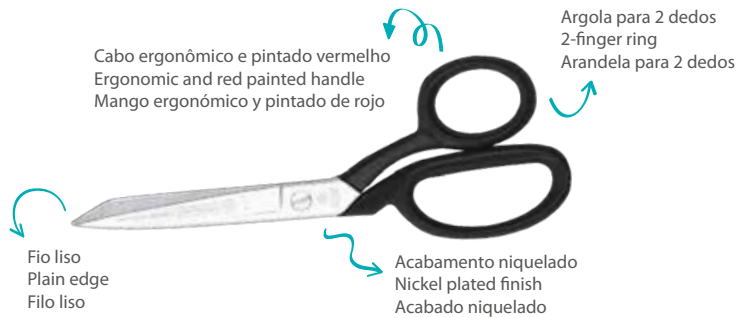

Tesoura de costura reforçada

Reinforced stitching scissors
Tijera de coser reforzada
Double blister | 7891060898606

17,8 x 6,7 cm
Aço carbono niquelado
Nickel-plated carbon steel
Acero carbono niquelado