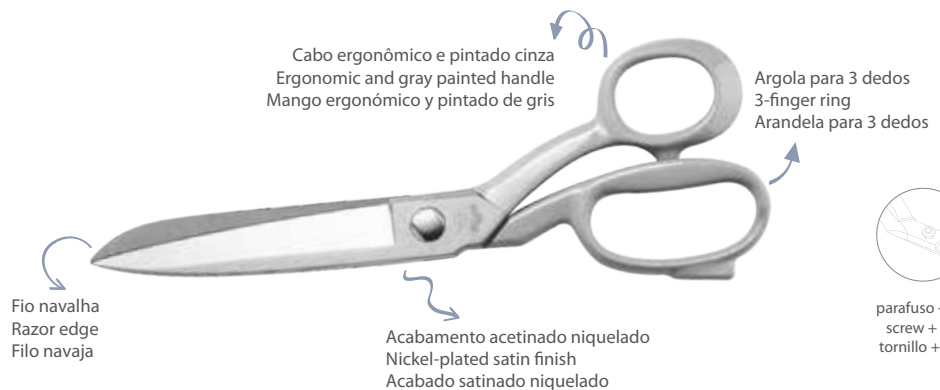

parafuso + porca salientes
screw + protruding nut
tornillo + tuerca salientes