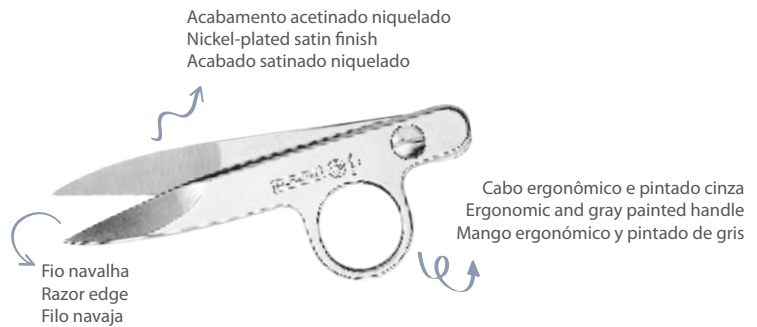

Tesoura tecelão industrial

Industrial thread clip scissors
Tijera de telar industrial
Pouch | 7891060767544

10,2 x 5 cm
Aço carbono niquelado
Nickel-plated carbon steel
Acero carbono niquelado