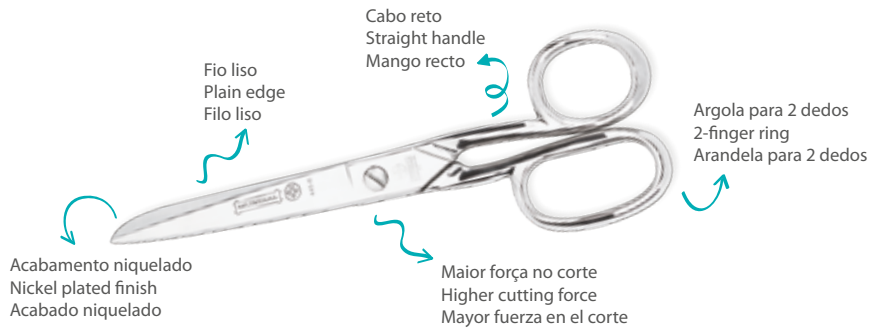

445 - 8 | 8"

Tesoura multiuso

Multipurpose scissors
Tijera multiuso
Double blister | 7891060680539

20,3 x 7 cm
Aço carbono niquelado
Nickel-plated carbon steel
Acero carbono niquelado