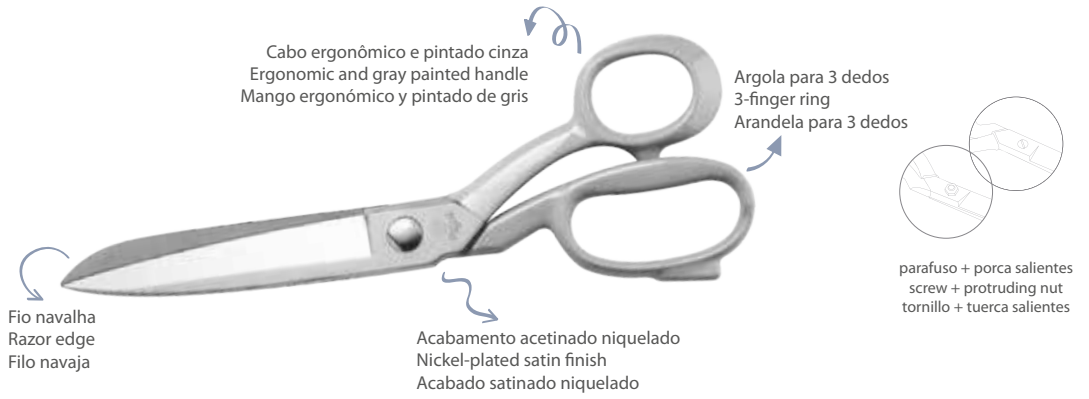

parafuso + porca salientes
screw + protruding nut
tornillo + tuerca salientes

1490 - 10 | 10"

Tesoura alfaiate industrial

Industrial tailor scissors
Tijera sastre industrial
Pouch | 7891060767520

25,4 x 9,5 cm
Aço carbono niquelado
Nickel-plated carbon steel
Acero carbono niquelado