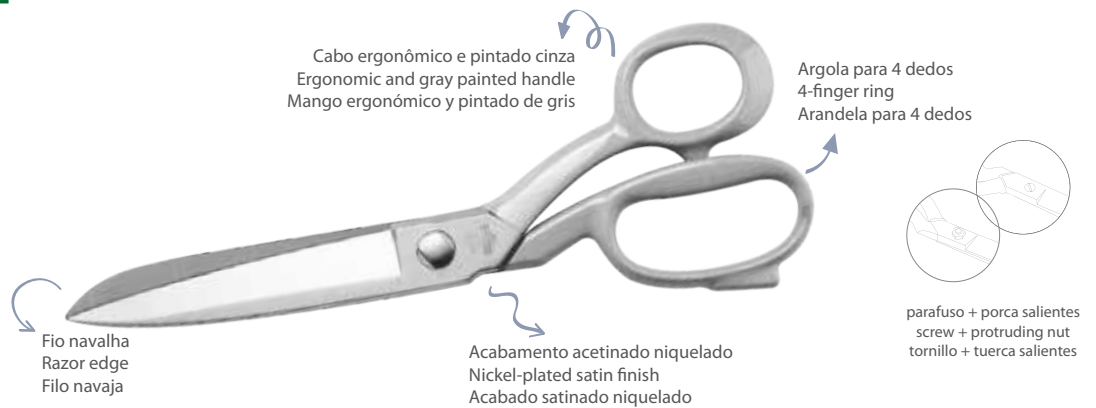

Tesoura alfaiate industrial

Industrial tailor scissors
Tijera sastre industrial
Pouch | 7891060767537

30,5 x 10,3 cm
Aço carbono niquelado
Nickel-plated carbon steel
Acero carbono niquelado