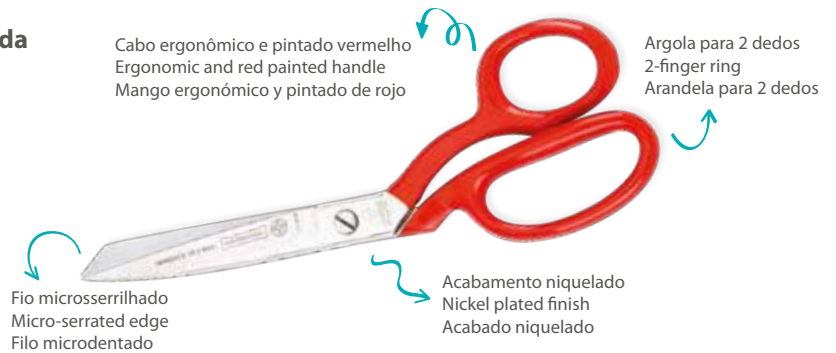

Tesoura de costura reforçada

Reinforced stitching scissors
Tijera de costura reforzada
Double blister | 7891060680591
Gift box | 7891060222234

20,3 x 7 cm
Aço carbono niquelado
Nickel-plated carbon steel
Acero carbono niquelado

271 - 8SR | 8"

Tesoura de costura reforçada

Reinforced stitching scissors
Tijera de costura reforzada
Double blister | 7891060934267

20,3 x 7 cm
Aço carbono niquelado
Nickel-plated carbon steel
Acero carbono niquelado

Canhoto | Left handed | Zurdo