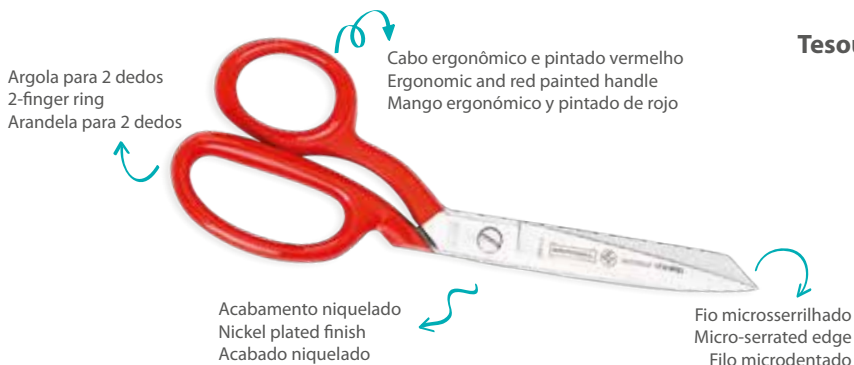

271 - 8SR | 8"

Tesoura de costura reforçada

Reinforced stitching scissors
Tijera de costura reforzada
Double blister | 7891060791266
Gift box | 7891060230604

20,3 x 7 cm
Aço carbono niquelado
Nickel-plated carbon steel
Acero carbono niquelado

Canhoto | Left handed | Zurdo