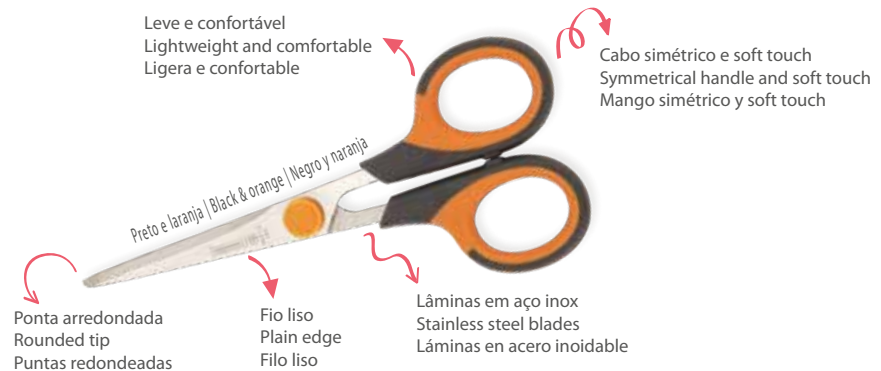

Lâminas em aço inox
Stainless steel blades
Lâminas en acero inoxidable

Cabo soft touch
Soft touch handle
Mango soft touch

Leve e confortável
Lightweight and comfortable
Ligera e confortável

3767 - 5.1/2 | 5 1/2"

Tesoura escolar

School scissors

Tijera escolar

Blister | 7891060847352

14 x 6,5 cm

Resina termoplástica e aço inox

Thermoplastic resin and stainless steel

Resina termoplástica y acero inox

Leve e confortável
Lightweight and comfortable
Ligera e confortável

Cabo simétrico e soft touch
Symmetrical handle and soft touch
Mango simétrico y soft touch

Preto e laranja | Black & orange | Negro y naranja