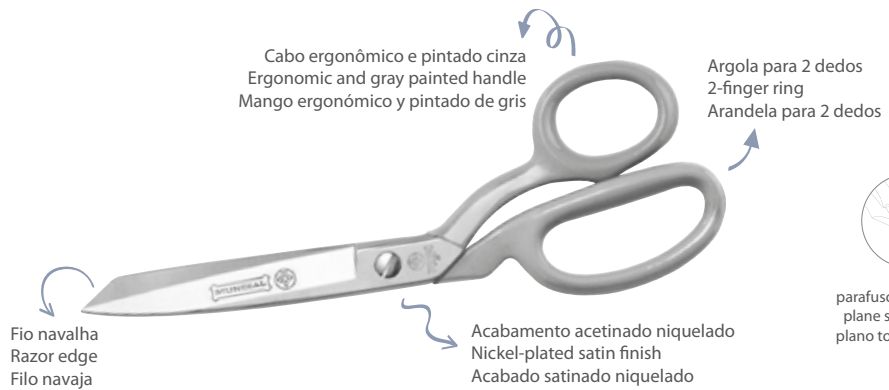

parafuso plano + porca saliente
plane screw + protruding nut
plano tornillo + tuerca salientes

1490 - 8 | 8"

Tesoura alfaiate industrial

Industrial tailor scissors
Tijera saastre industrial
Pouch | 7891060767513

20,3 x 7,1 cm
Aço carbono niquelado
Nickel-plated carbon steel
Acero carbono niquelado