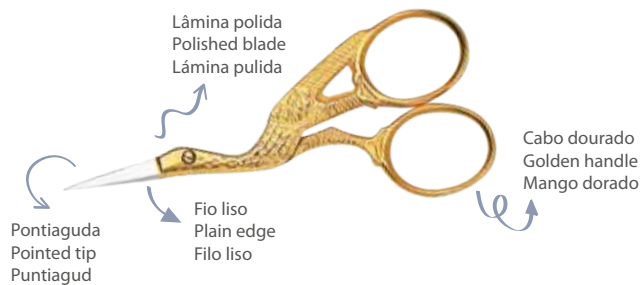

Tesoura de bordar Pássaro

Tesoura de bordar Bird
Tesoura de bordar Pájaro
Double blister | 7891060770148

8,9 x 4 cm
Aço inox
Stainless steel
Acero inox