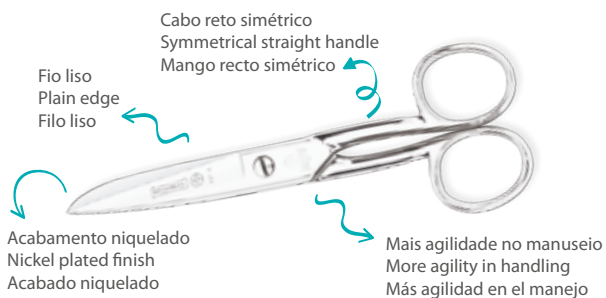

12,7 x 4,9 cm
Aço carbono niquelado
Nickel-plated carbon steel
Acero carbono niquelado

437 - 6 | 6"

Tesoura multiuso

Multipurpose scissors
Tijera multiuso
Double blister | 7891060680577

15,2 x 5,4 cm
Aço carbono niquelado
Nickel-plated carbon steel
Acero carbono niquelado