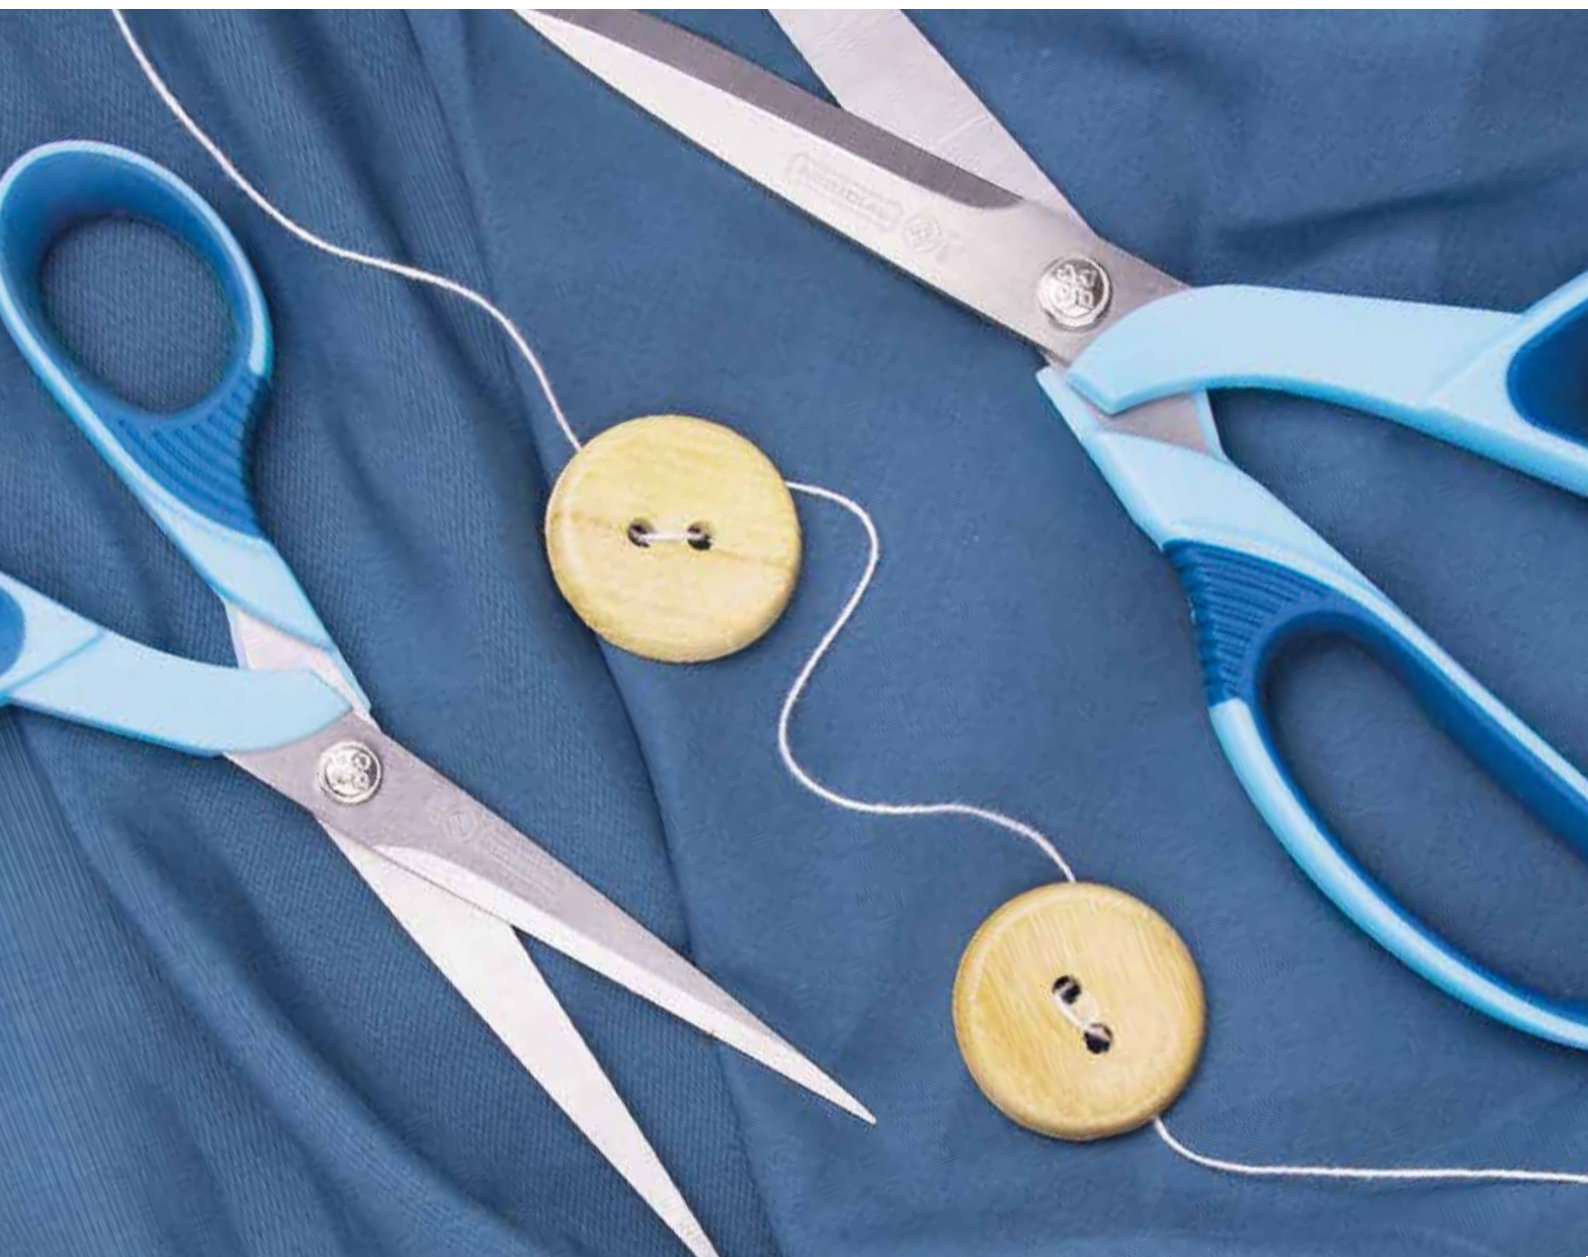

PONTO VERMELHO

As tesouras Ponto Vermelho possuem lâminas de aço inoxidável e cabos desenvolvidos em polipropileno preto fosco que evita o deslizamento. Todas as tesouras dessa linha têm um parafuso ajustável protegido pelo logo da Mundial: o ponto vermelho.