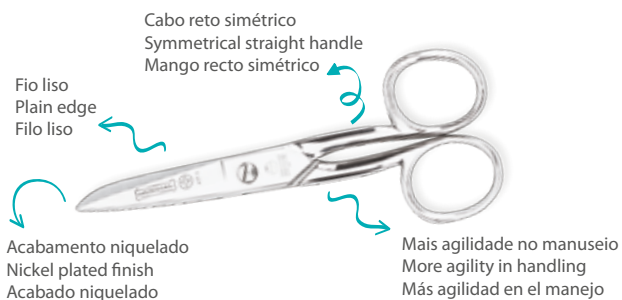

Tesoura multiuso

Multipurpose scissors
Tijera multiuso
Double blister | 7891060680560

12,7 x 4,9 cm
Aço carbono niquelado
Nickel-plated carbon steel
Acero carbono niquelado