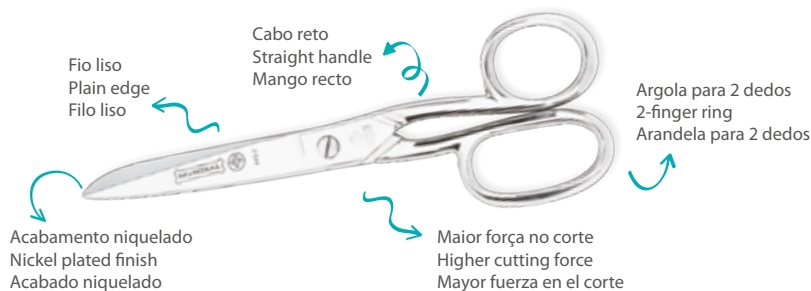

Tesoura multiuso

Multipurpose scissors
Tijera multiuso
Double blister | 7891060680515

17,8 x 6,2 cm
Aço carbono niquelado
Nickel-plated carbon steel
Acero carbono niquelado