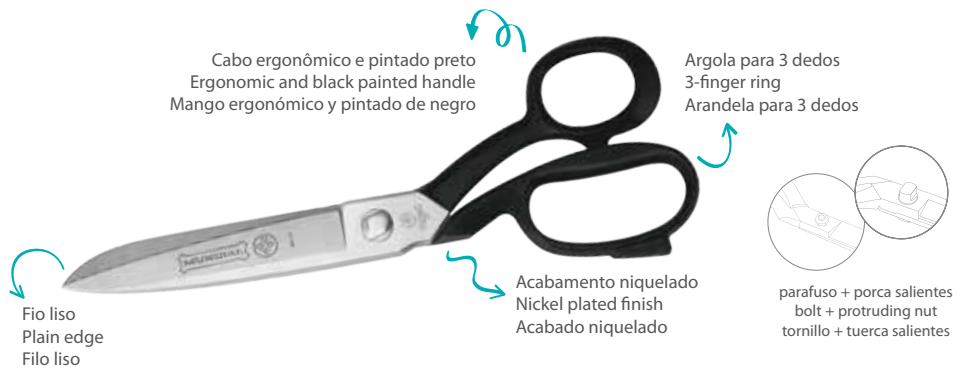

25,4 x 9,5 cm
Aço carbono niquelado
Nickel-plated carbon steel
Acero carbono niquelado

490 - 10NP | 10"

Tesoura alfaiate

Tailor scissors
Tijera sastre
Gift box | 7891060640892

25,4 x 9,5 cm
Aço carbono niquelado
Nickel-plated carbon steel
Acero carbono niquelado