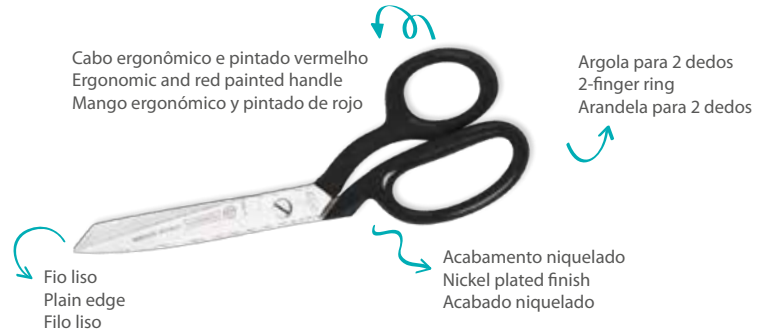

Tesoura de costura reforçada

Reinforced stitching scissors
Tijera de coser reforzada
Double blister | 7891060898583

15,2 x 5,9cm
Aço carbono niquelado
Nickel-plated carbon steel
Acero carbono niquelado