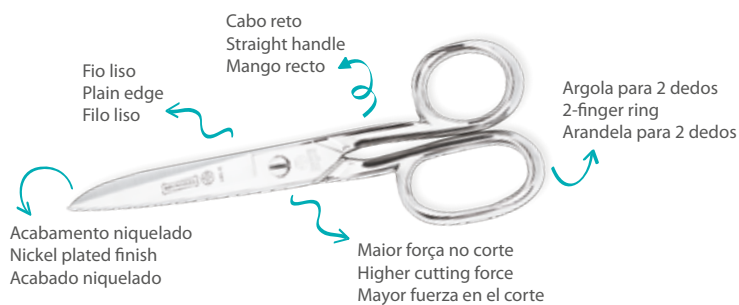

Tesoura multiuso

Multipurpose scissors
Tijera multiuso
Double blister | 7891060680508

15,2 x 6 cm
Aço carbono niquelado
Nickel-plated carbon steel
Acero carbono niquelado