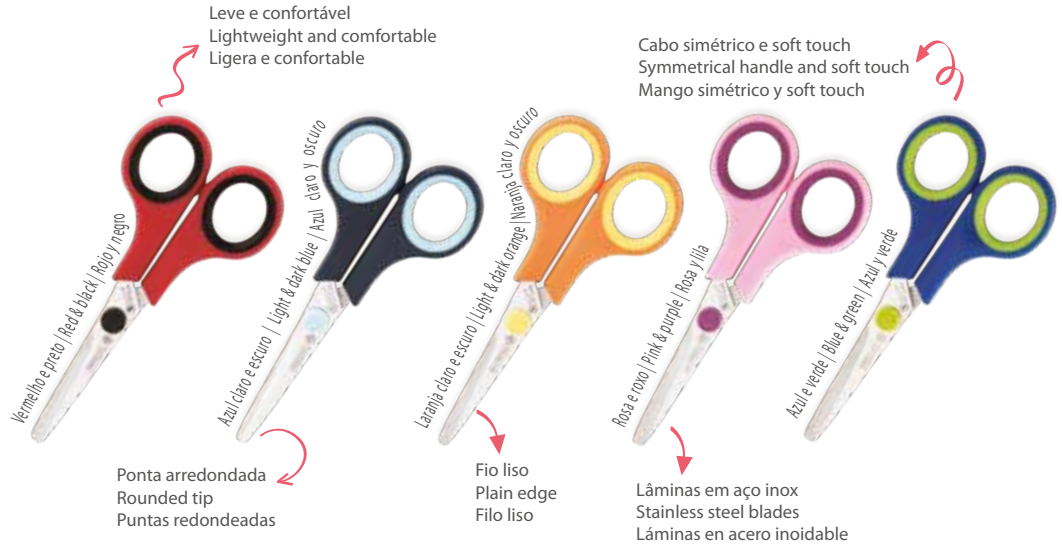

1867M - 5.1/4 | 5 1/4"

Tesoura escolar

School scissors

Tijera escolar

Blister | 7891060754384

Caixa mista | Mixed box | Caja mixta

13,3x 6,5 cm

Resina termoplástica e aço inox

Thermoplastic resin and stainless steel

Resina termoplástica y acero inox

Leve e confortável
Lightweight and comfortable
Ligera e confortável

Cabo simétrico e soft touch
Symmetrical handle and soft touch
Mango simétrico y soft touch

Vermelho e preto | Red & black | Rojo y negro

Azul claro e escuro | Light & dark blue | Azul claro y oscuro

Laranja claro e escuro | Light & dark orange | Naranja claro y oscuro

Rosa e roxo | Pink & purple | Rosa y lila

Azul e verde | Blue & green | Azul y verde

Ponta arredondada
Rounded tip
Puntas redondeadas

Fio liso
Plain edge
Filo liso

Lâminas em aço inox
Stainless steel blades
Lâminas en acero inoxidable

1967M - 4.1/4 | 4 1/4"

Tesoura escolar

School scissors

Tijera escolar

Blister | 7891060032635

Caixa mista | Mixed box | Caja mixta

10,8 x 5,4 cm

Resina termoplástica e aço inox

Thermoplastic resin and stainless steel

Resina termoplástica y acero inox