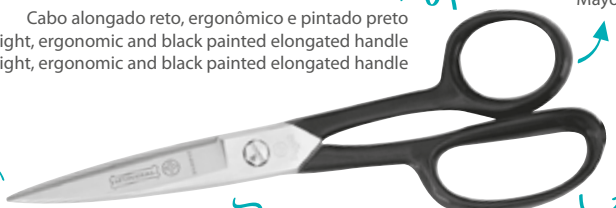

Tesoura utilitária reforçada

Reinforced utility scissors
Tijera utilitaria reforzada
Double blister | 7891060651751

20,3 x 7,2 cm
Aço carbono niquelado
Nickel-plated carbon steel
Acero carbono niquelado

Cabo alongado reto, ergonômico e pintado preto
Straight, ergonomic and black painted elongated handle
Straight, ergonomic and black painted elongated handle

Fio navalha
Knife edge
Filo navaja

Acabamento niquelado
Nickel plated finish
Acabado niquelado

Maior força no corte
Higher cutting force
Mayor fuerza de corte

Argola para 2 dedos
2-finger ring
Arandela para 2 dedos

parafuso + pivot planos
screw + internal nut
tornillo + pivot planos

498 - 10NP - KE | 10"

Tesoura alfaiate

Tailor scissors
Tijera sastre
Gift box | 7891060685428

25,4 x 9,2 cm
Aço carbono niquelado
Nickel-plated carbon steel
Acero carbono niquelado

Cabo ergonômico e pintado preto
Ergonomic and black painted handle
Mango ergonômico y pintado de negro

Fio navalha
Knife edge
Filo navaja

Acabamento niquelado
Nickel plated finish
Acabado niquelado

Argola para 3 dedos
3-finger ring
Arandela para 3 dedos

parafuso + pivot planos
screw + internal nut
tornillo + pivot planos

498 - 12NP - KE | 12"

Tesoura alfaiate

Tailor scissors
Tijera sastre
Gift box | 7891060685435

30,5 x 9,5 cm
Aço carbono niquelado
Nickel-plated carbon steel
Acero carbono niquelado

Cabo ergonômico e pintado preto
Ergonomic and black painted handle
Mango ergonômico y pintado de negro

Fio navalha
Knife edge
Filo navaja

Acabamento niquelado
Nickel plated finish
Acabado niquelado

Argola para 4 dedos
4-finger ring
Arandela para 4 dedos

parafuso + pivot planos
screw + internal nut
tornillo + pivot planos