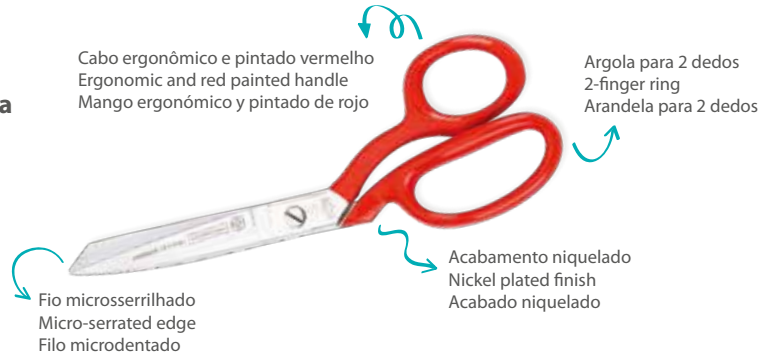

Tesoura de costura reforçada

Reinforced stitching scissors
Tijera de coser reforzada
Double blister | 7891060680607
Gift box | 7891060685497

15,2 x 5,9cm
Aço carbono niquelado
Nickel-plated carbon steel
Acero carbono niquelado