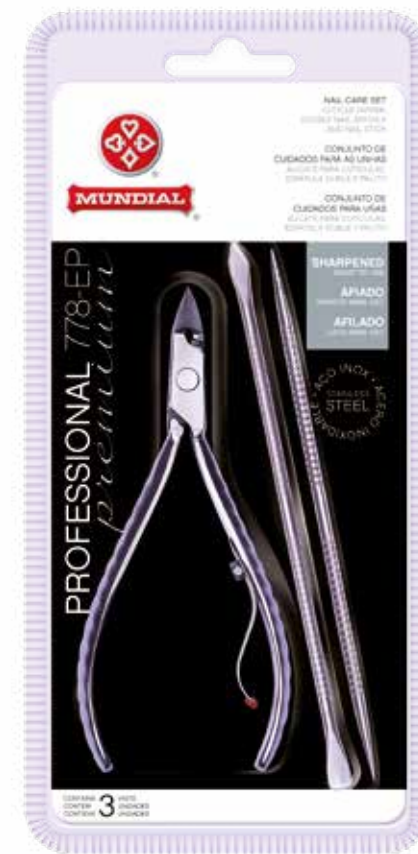

AÇO INOX
ESTERILIZÁVEL
EM AUTOCLAVE
E ESTUFA

**CABO
TEXTURIZADO**
ANTIDERRAPANTE

AFIADO!
PRONTO PARA USO

NOVA MOLA
MAIOR E MELHOR
DESEMPENHO

NOVA
MOLA!

NOVA
EMBALAGEM

722-PR
PROFESSIONAL
PREMIUM

A linha **Professional Premium** da Mundial traz alicates de excelente qualidade, pensados e desenhados exclusivamente para o melhor desempenho possível. Seu cabo anatômico e texturizado se ajusta à mão com mais conforto e precisão, seu material permite mais reafiações e suas lâminas são longas e duráveis, garantindo maior vida útil.

NOVA
EMBALAGEM

NOVA MOLA
MAIOR E MELHOR
DESEMPENHO

AÇO INOX
ESTERILIZÁVEL
EM AUTOCLAVE
E ESTUFA

CABO TEXTURIZADO
ANTI DESLIZANTE

772-PR
PROFESSIONAL
PREMIUM

Sabendo da necessidade de um alicate maior, o modelo **772-PR** da Mundial possui seus cabos alongados e anatômicos para melhor ajuste da mão.

Tudo que o profissional precisa para seu dia a dia!

NOVA
MOLA!

NOVA
EMBALAGEM

778-E
778-EP
PROFESSIONAL
PREMIUM

777

PROFESSIONAL

Com um design moderno e anatômico, o **alicate Mundial 777** traz um conceito alternativo mais econômico, com rebite para ajustes, garantindo longa duração do produto. É mais leve, permite mais afiações e é totalmente em aço inoxidável, adequado para esterilização em estufas e autoclaves.