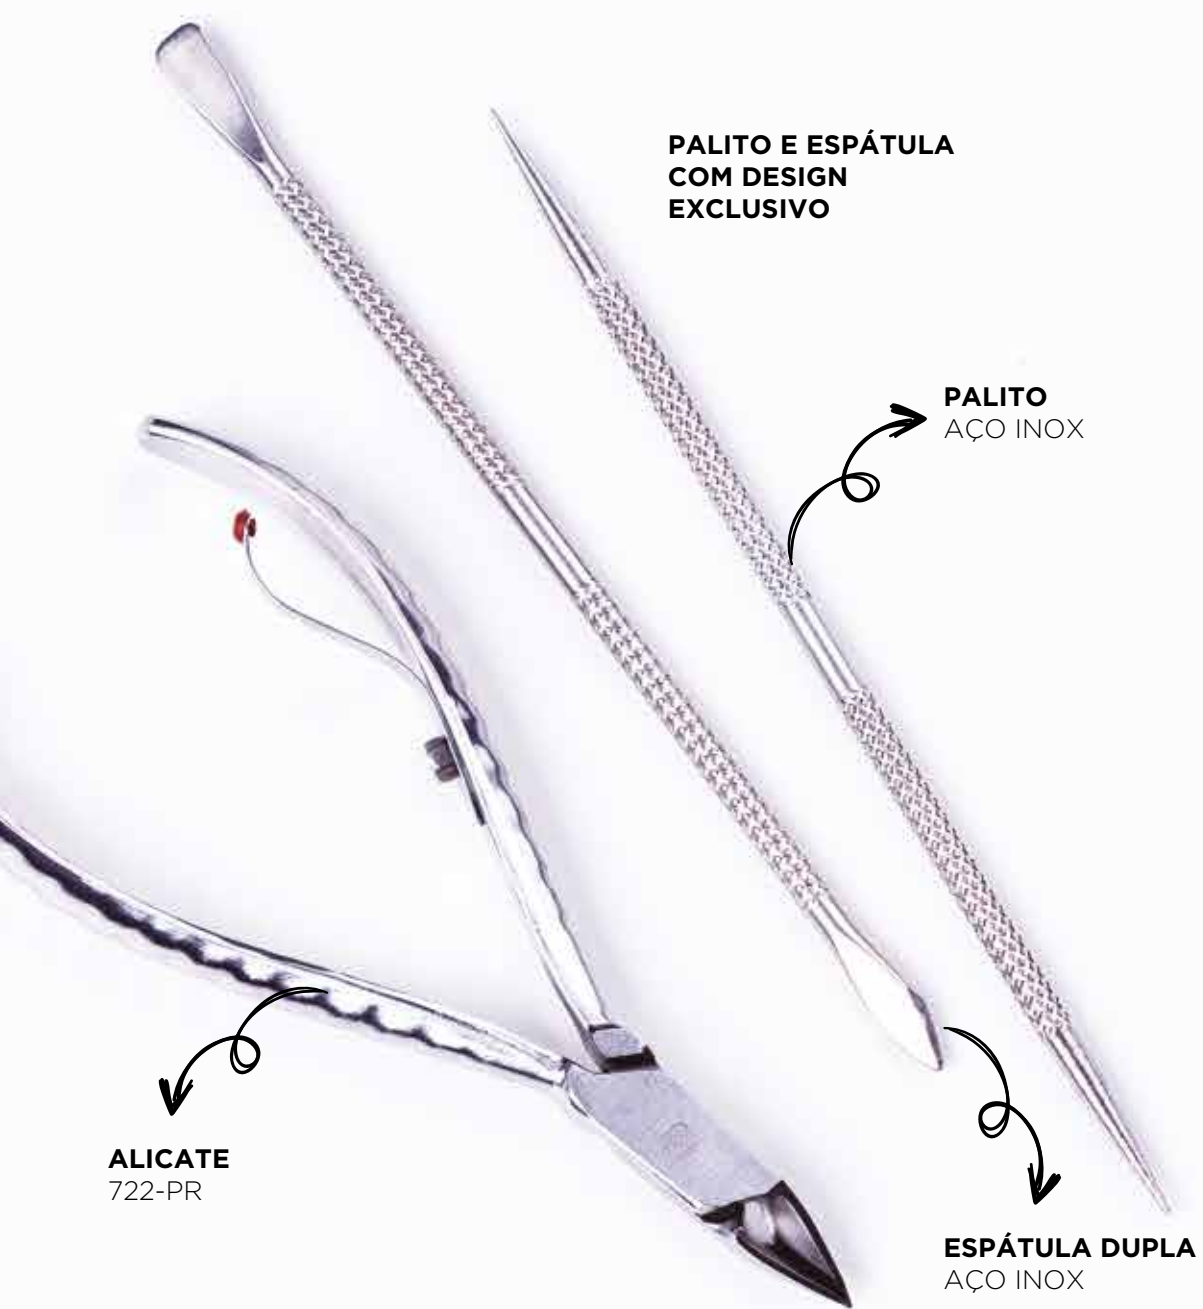

NOVA
EMBALAGEM

NOVA MOLA
MAIOR E MELHOR
DESEMPENHO

AÇO INOX
ESTERILIZÁVEL
EM AUTOCLAVE
E ESTUFA

CABO TEXTURIZADO
ANTI DESLIZANTE

772-PR
PROFESSIONAL
PREMIUM

Sabendo da necessidade de um alicate maior, o modelo **772-PR** da Mundial possui seus cabos alongados e anatômicos para melhor ajuste da mão.

Tudo que o profissional precisa para seu dia a dia!

NOVA
MOLA!

NOVA
EMBALAGEM

778-E
778-EP
PROFESSIONAL
PREMIUM

777

PROFESSIONAL

Com um design moderno e anatômico, o **alicate Mundial 777** traz um conceito alternativo mais econômico, com rebite para ajustes, garantindo longa duração do produto. É mais leve, permite mais afiações e é totalmente em aço inoxidável, adequado para esterilização em estufas e autoclaves.