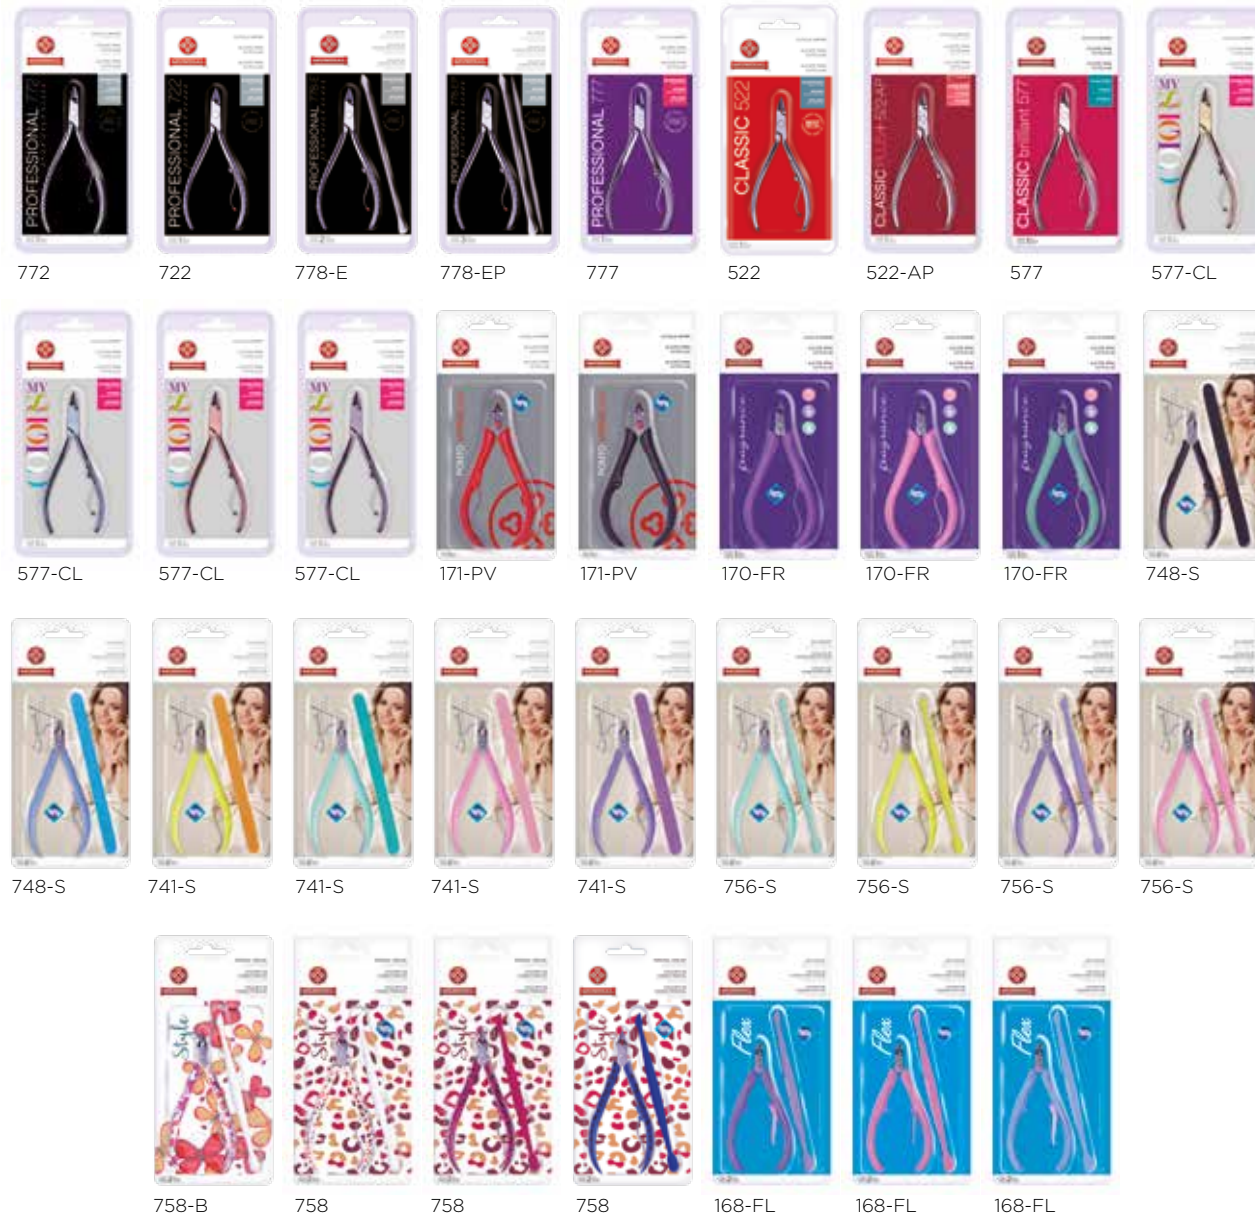

772 722 778-E 778-EP 777 522 522-AP 577 577-CL
577-CL 577-CL 577-CL 171-PV 171-PV 170-FR 170-FR 170-FR 748-S
748-S 741-S 741-S 741-S 741-S 756-S 756-S 756-S 756-S
758-B 758 758 758 168-FL 168-FL 168-FL