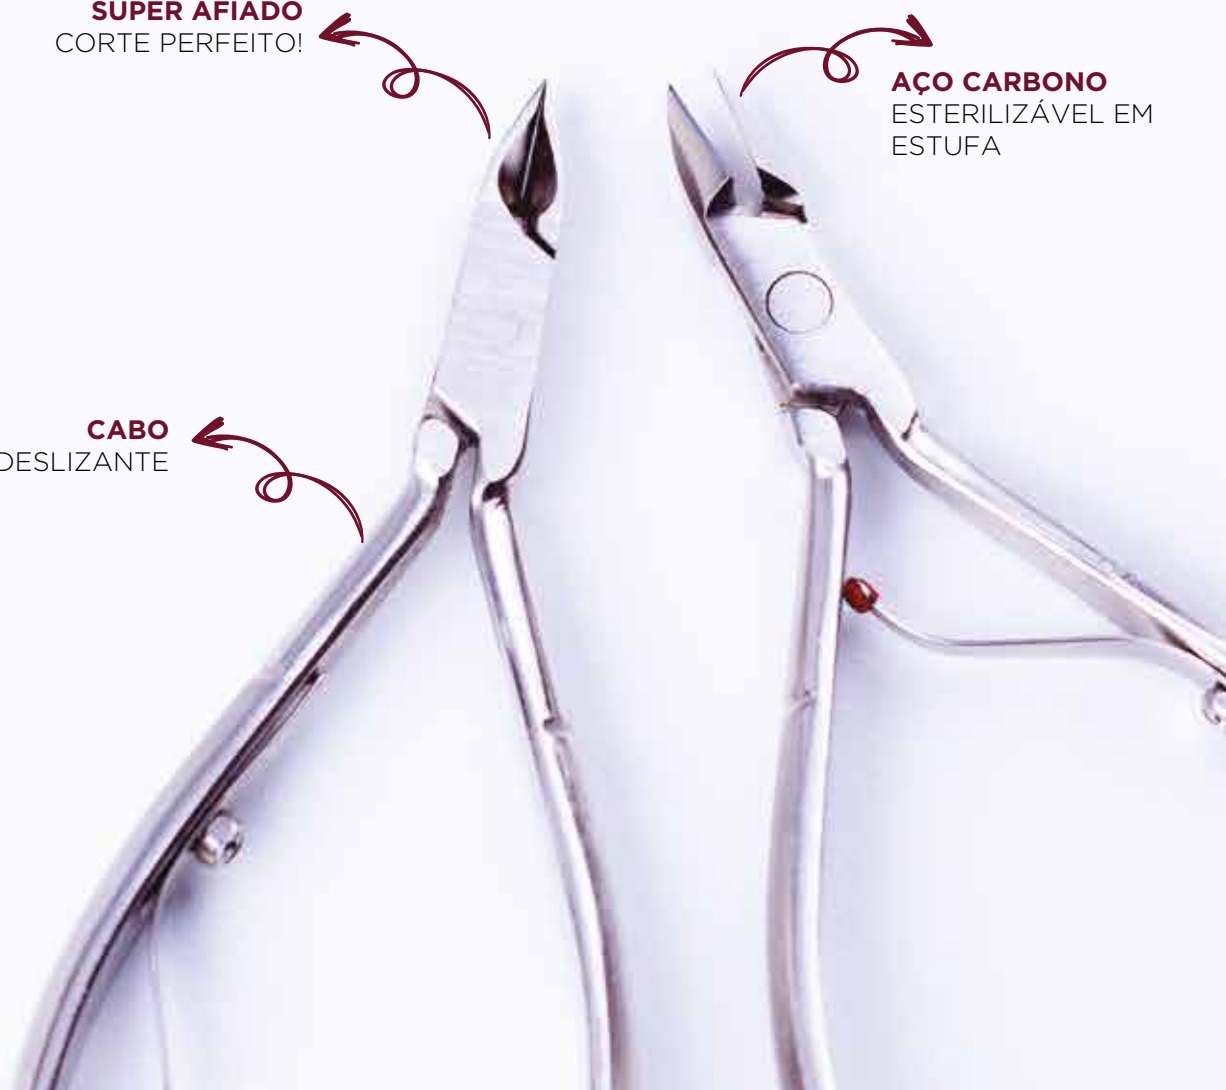

CABO
ANTIDESLIZANTE

o ALICATE
mais vendido
do mundo!

522-C
CLASSIC

Você sabia que o **alicate Classic Mundial** é o mais vendido no mundo? A linha Classic da Mundial possui corpo em aço carbono niquelado, é ideal para esterilização em estufa, com acabamento antideslizante, permitindo mais conforto ao manuseio. Indicado para uso pessoal e profissional.

NOVA
EMBALAGEM

522-AP

CLASSIC

Em sua versão **522-AP** o alicate recebe uma afiação profissional especial, garantindo um corte ainda mais preciso!
Indicado para uso pessoal.

NOVA
EMBALAGEM

SUPER AFILADO
CORTE PERFEITO!

CABO
ANTIDESLIZANTE

AÇO CARBONO
ESTERILIZÁVEL EM
ESTUFA

577
CLASSIC
BRILLIANT

Seguindo na linha Classic, o **alicate Mundial 577** é inteiramente em aço carbono niquelado brilhante, com cabo antideslizante texturizado, mola resistente e ideal para esterilização em estufa. Produto de uso pessoal.